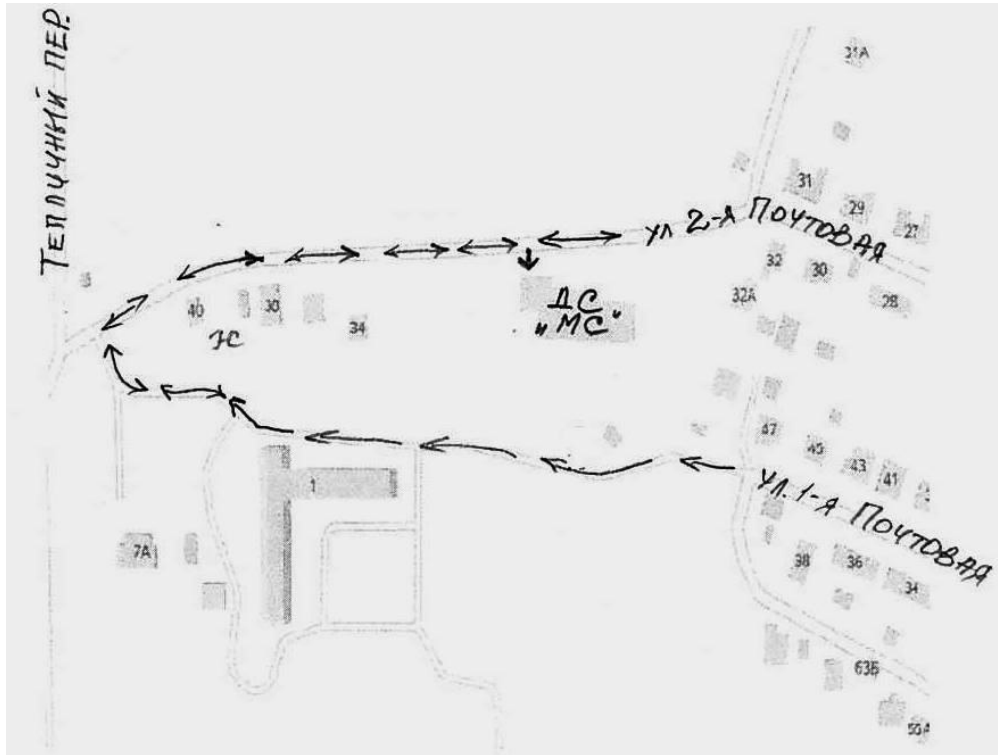

СХЕМА БЕЗОПАСНОГО ПОДХОДА К МАДОУ ДЕТСКИЙ САД «МАЛЕНЬКАЯ СТРАНА»

по адресу: 392501, Тамбовская область, Тамбовский район, д. Красненькая, ул. 2-я Почтовая, д. 32 Б

Направление движения пешеходов

Проезжая часть

Автопарковка

Жилая застройка

Внимание дети!

Парковая зона

Пешеходный переход